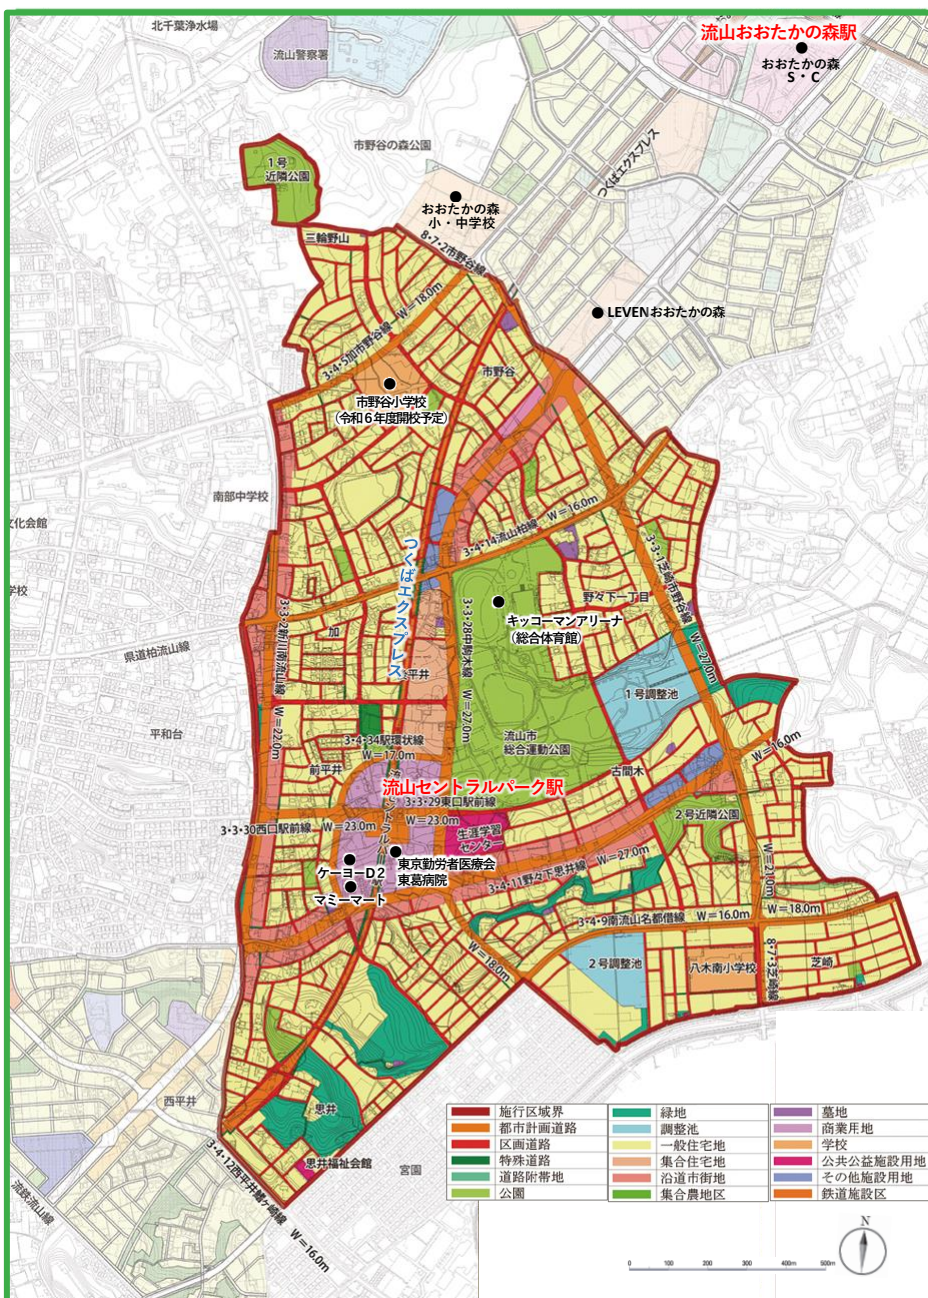

☎ 04-7138-6360

千葉県の宅地分譲

検索

★ 千葉県の宅地分譲

- メリット
- ① 建築条件なし
  - ② 仲介手数料なし

千葉県のマスコットキャラクター「チーバくん」

秋葉原へダイレクトアクセス。  
通勤・通学・お出かけにも便利な  
徒歩圏の街。

都心から25km圏内に位置する流山市は、西に江戸川、北には利根運河が流れ、公園や緑地等が300ヶ所以上あるなど、自然に彩られた水辺と緑の美しい街並みを形成しています。また、市をあげて「子育て支援」に取り組んでおり、つくばエクスプレス開通以降、若い世帯を中心に人口が増加し続けています。流山市内には、つくばエクスプレス、JR武蔵野線など4路線が乗り入れており、都心だけではなく、埼玉県・茨城県・千葉湾岸部へのアクセスも軽快です。最寄り駅である「流山セントラルパーク」駅は、「秋葉原」駅まで最速22分で結ばれていますので、都心勤務でも「職住近接」が実現できます。

つくばエクスプレス  
「流山セントラルパーク」駅から  
主要駅への所要時間

秋葉原駅へ……22分  
「南流山」駅で快速に乗り換え

大手町駅へ……32分  
「南流山」駅で快速に乗り換え  
「北千住」で東京メトロ千代田線乗り換え

新宿駅へ……40分  
「南流山」駅で快速に乗り換え  
「秋葉原」でJR総武線、「御茶ノ水」で  
JR中央線快速に乗り換え

## 運動公園周辺地区

駅前のスーパーをはじめ、  
周辺には快適生活を演出する大型商業施設が点在、  
都会的なライフシーンも満喫できます。

「流山セントラルパーク」駅前の「マミーマート」や地区隣接の「LEVENおおたかの森」、「流山おおたかの森」駅前の「流山おおたかの森S・C」など、身近には日々の生活に必要な商業施設が点在。また、少し足を伸ばせば埼玉方面に「ららぽーと新三郷」、「イオンレイクタウン」が、さらに、柏方面には「ららぽーと柏の葉」など、日常生活圏に多くの大型複合商業施設が立地しており、バリエーション豊かで都会的なライフシーンを満喫できます。

地区内の総合運動公園をはじめ、  
豊かな自然を身近に感じながら、  
思う存分アクティブライフが楽しめます。

「都心から一番近い森のまち」をスローガンに、美しい緑の続く街並みづくりを進めています。市内には「野々下水辺公園」など、豊かな自然をいかして作られた公園などが点在しており、地区中心に位置する「流山市総合運動公園」は、各種スポーツ施設や園内を散策できる緑道がある市内最大規模の公園で、季節の移り変わりをより感じながら暮らすことができます。また、利根運河や江戸川沿いの水辺空間は、春は菜の花、夏は花火大会など、市民の憩いの場となっています。