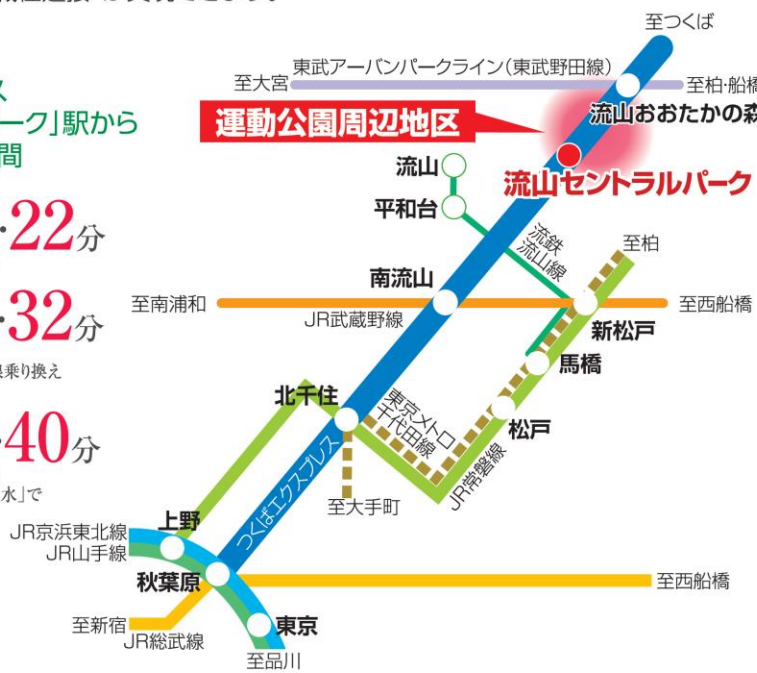

☎ 04-7138-6360

千葉県の宅地分譲

検索

★ 千葉県の宅地分譲

- メリット
- ① 建築条件なし
  - ② 仲介手数料なし

千葉県のマスコットキャラクター「チーバくん」

秋葉原へダイレクトアクセス。  
通勤・通学・お出かけにも便利な  
徒歩圏の街。

都心から25km圏内に位置する流山市は、西に江戸川、北には利根運河が流れ、公園や緑地等が300ヶ所以上あるなど、自然に彩られた水辺と緑の美しい街並みを形成しています。また、市をあげて「子育て支援」に取り組んでおり、つくばエクスプレス開通以降、若い世帯を中心に人口が増加し続けています。流山市内には、つくばエクスプレス、JR武蔵野線など4路線が乗り入れており、都心だけではなく、埼玉県・茨城県・千葉湾岸部へのアクセスも軽快です。最寄り駅である「流山セントラルパーク」駅は、「秋葉原」駅まで最速22分で結ばれていますので、都心勤務でも「職住近接」が実現できます。

つくばエクスプレス  
「流山セントラルパーク」駅から  
主要駅への所要時間

秋葉原駅へ……22分  
「南流山」駅で快速に乗り換え

大手町駅へ……32分  
「南流山」駅で快速に乗り換え  
「北千住」で東京メトロ千代田線乗り換え

新宿駅へ……40分  
「南流山」駅で快速に乗り換え  
「秋葉原」でJR総武線、「御茶ノ水」で  
JR中央線快速に乗り換え

## 運動公園周辺地区

駅前のスーパーをはじめ、  
周辺には快適生活を演出する大型商業施設が点在、  
都会的なライフシーンも満喫できます。

「流山セントラルパーク」駅前の「マミーマート」や地区隣接の「LEVENおおたかの森」、「流山おおたかの森」駅前の「流山おおたかの森S・C」など、身近には日々の生活に必要な商業施設が点在。また、少し足を伸ばせば埼玉方面に「ららぽーと新三郷」、「イオンレイクタウン」が、さらに、柏方面には「ららぽーと柏の葉」など、日常生活圏に多くの大型複合商業施設が立地しており、バリエーション豊かで都会的なライフシーンを満喫できます。

地区内の総合運動公園をはじめ、  
豊かな自然を身近に感じながら、  
思う存分アクティブライフが楽しめます。

「都心から一番近い森のまち」をスローガンに、美しい緑の続く街並みづくりを進めています。市内には「野々下水辺公園」など、豊かな自然をいかして作られた公園などが点在しており、地区中心に位置する「流山市総合運動公園」は、各種スポーツ施設や園内を散策できる緑道がある市内最大規模の公園で、季節の移り変わりをより感じながら暮らすことができます。また、利根運河や江戸川沿いの水辺空間は、春は菜の花、夏は花火大会など、市民の憩いの場となっています。